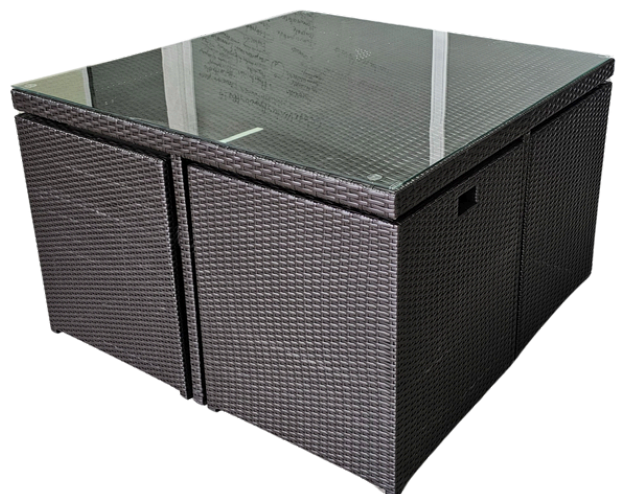

TG-D14-P

COMEDOR GESSEL

El Comedor Gessel ofrece una fusión ideal de estilo y funcionalidad, perfecto para espacios modernos y acogedores. El conjunto incluye: Mesa: 125 cm x 61 cm x 74 cm (ancho x profundidad x alto) Dos Sillas: 61 cm x 61 cm x 70 cm (ancho x profundidad x alto) cada una Con su diseño elegante y compacto, el Comedor Gessel se adapta a la perfección a cualquier ambiente, proporcionando una solución estilizada y funcional para tu balcón.

Colores de ratán

COMEDOR BRASILIA

Maximiza tu espacio con el comedor Brasilia. Sus sillas a la medida te permiten guardarlas fácilmente cuando no las necesitas, ofreciendo una vista despejada de tu comedor. Disponible para 4, 6 y 8 sillas. Mesa de 120x120x74 cm y 4 sillas de 60x60x72 cm.

TG-D-15-P