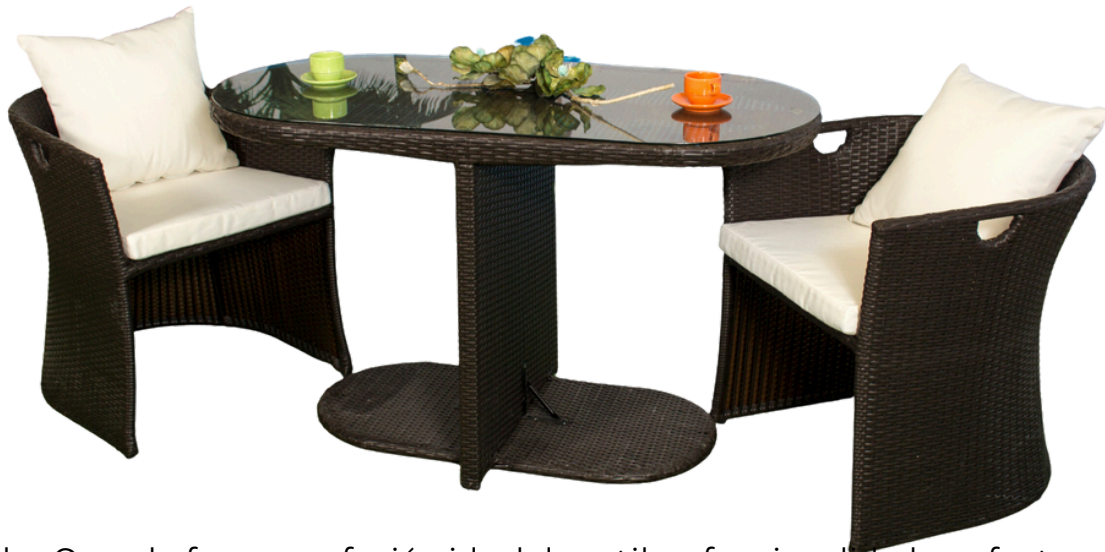

TG-CH06

SILLA TRINIDAD

La Silla Trinidad combina diseño sencillo y elegancia para tu espacio exterior.

Dimensiones: 55 cm x 55 cm x 90 cm (ancho x profundidad x alto)

Características: Sin descansabrazos

Perfecta para complementar cualquier conjunto de comedor o salón exterior, la Silla Trinidad ofrece un estilo limpio y moderno que se adapta a diversos entornos con comodidad y sofisticación

SILLA MALAGA

TG-CH30

La Silla Málaga es la elección ideal para quienes buscan una combinación de durabilidad y comodidad por su respaldo curvo, ofreciendo confort inigualable. Silla con descansa brazos de 60x60x78 Cm.(ancho x profundidad x alto)

Colores de ratán

COMEDOR PRAGA

- Sala de jardín Arenas: Diseño redondo y acogedor. Incluye sillón triple, dos individuales y mesa de centro. Diseño redondo: Amplio y acogedor.
- Dimensiones: Sillón triple (244x92x70cm), sillones individuales (110x92x70cm), mesa de centro (125x70x38cm).

TG-D06-P

TG-D14-P

COMEDOR GESSEL

El Comedor Gessel ofrece una fusión ideal de estilo y funcionalidad, perfecto para espacios modernos y acogedores. El conjunto incluye: Mesa: 125 cm x 61 cm x 74 cm (ancho x profundidad x alto) Dos Sillas: 61 cm x 61 cm x 70 cm (ancho x profundidad x alto) cada una Con su diseño elegante y compacto, el Comedor Gessel se adapta a la perfección a cualquier ambiente, proporcionando una solución estilizada y funcional para tu balcón.